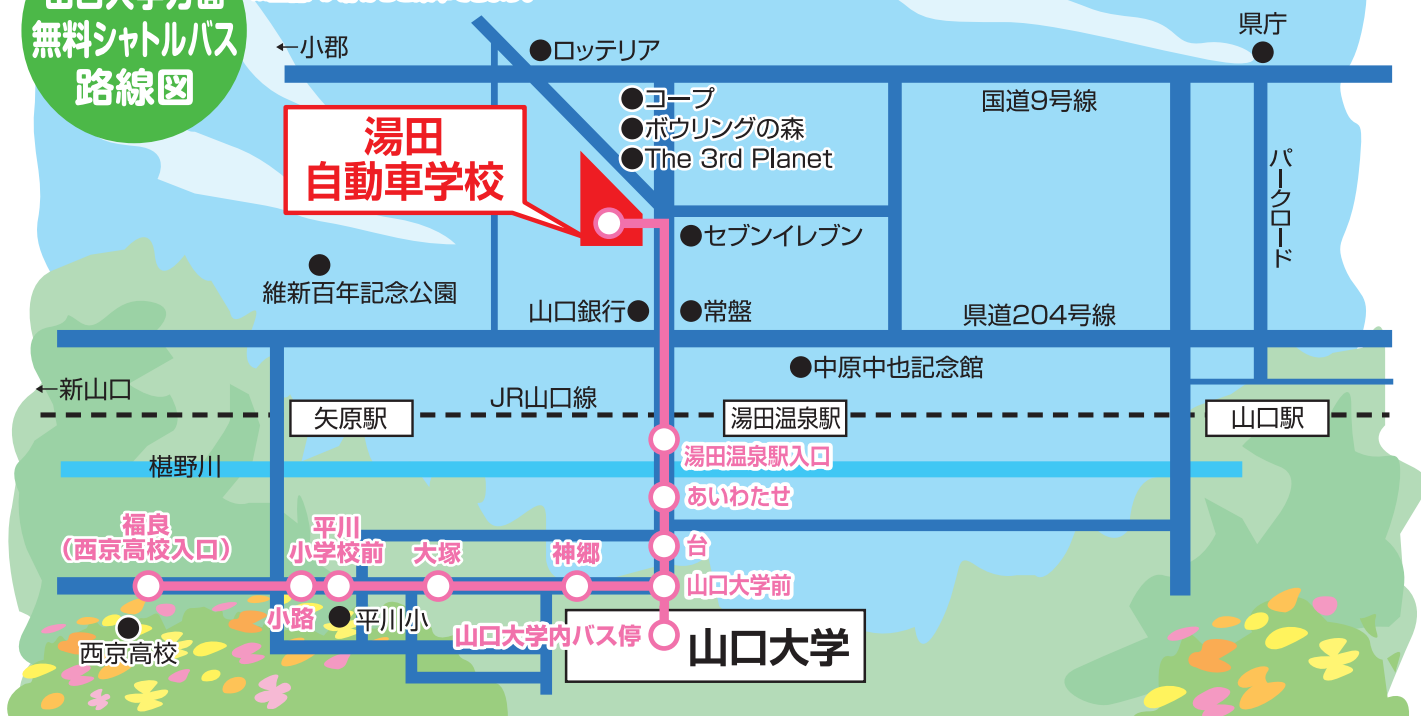

山口大学から一直線!!

自転車でも10分!

山口大学内バス停から無料シャトルバスで5分!

福良(西京高校入口)→小路→平川小学校前→大塚(JA前)→神郷(テニスコート横)→山口大学→山口大学前(博多一番どり前)→台(アルク前)→あいわたせ(ダイレックス前)→湯田温泉駅入口(リバーサイド山陽前)→湯田自動車学校
※上記バス停からご乗車できます。

山口大学方面 無料シャトルバス 路線図

無料シャトルバス 時間表	湯田自動車学校行						山口大学・平川方面行					
	便	福良 <small>発</small>	平川 小学校前発	山口大学内 バス停発	湯田 自校 <small>着</small>	時 限	湯田自校教習時間	便	湯田 自校 <small>発</small>	山口大学内 バス停着	平川 小学校前着	福良 <small>着</small>
1 (土曜のみ)	8:05	8:10	8:20	8:25				1	9:45	9:50	9:55	10:05
2	9:00	9:05	9:10	9:15	特	8:40~ 9:30	2	10:45	10:50	10:55	11:05	
3	10:05	10:10	10:20	10:25	1	9:40~ 10:30	3	11:40	11:45	11:50	12:00	
4	11:05	11:10	11:20	11:25	2	10:40~ 11:30	4	12:35	12:40	12:45	12:55	
5	12:00	12:05	12:10	12:15	3	11:40~ 12:30	5	13:25	13:30	13:35	13:50	
6	12:55	13:00	13:05	13:10	4	13:20~ 14:10	6	14:25	14:30	14:35	14:50	
7	13:50	13:55	14:05	14:10	5	14:20~ 15:10	7	15:25	15:30	15:35	15:50	
8	14:50	14:55	15:05	15:10	6	15:20~ 16:10	8	16:25	16:30	16:45	16:50	
9●	15:50	15:55	16:05	16:10	7	16:20~ 17:10	9● (土曜のみ)	17:20	17:25	17:30	17:40	
10	16:50	16:55	17:05	17:10	8	17:30~ 18:20	10	17:25	17:30	17:35	17:50	
11	17:50	17:55	18:05	18:10	9	18:30~ 19:20	11	18:35	18:40	18:45	18:55	
12	18:55	19:00	19:05	19:10	10	19:30~ 20:20	12	19:35	19:40	19:45	19:55	
							13	20:25	20:30	20:35	20:45	

●……土曜最終便

バスご利用のお客様へ

交通事情により遅れることもあります。バスはサービスの一環として運行しているもので、バスの遅延であっても、遅刻すると教習を受けることができません。予めご了承下さい。山口大学内バス停以外でお待ちの方は、手をあげて下さい。

お問い合わせは…………… ☎ 0120-881-555

湯田自動車学校

〒753-0821 山口市葵2丁目4-55

<http://www.yudajikou.co.jp>